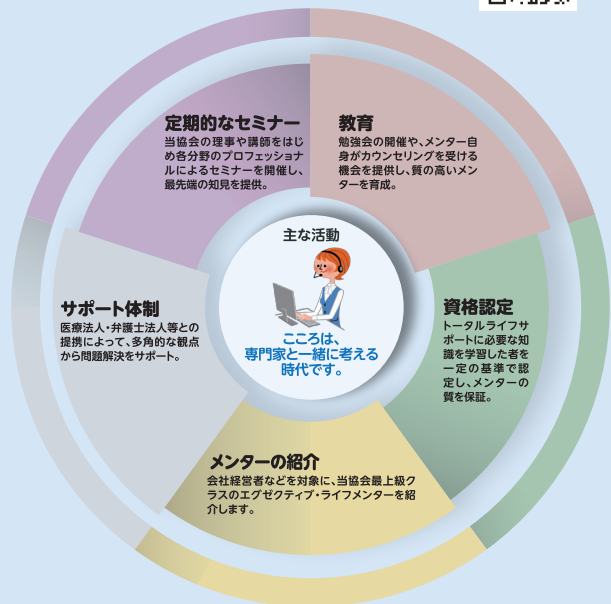

研鑽し続ける心のプロフェッショナル

一般社団法人日本ライフメンター協会 info@life-mentor.or.jp

各分野の専門家である理事、講師の存在により、メンターの質を高水準に保つことが可能です。当協会の登録会員に対し、教育と育成を行います。これにより、質の高いカウンセリングの実現が可能となります。

カウンセリング先進国であるアメリカなどに比べ、日本におけるカウンセリング文化はまだ浅く、悩みが大きな問題になる前に、日常的にカウンセリングを受けている方は多くありません。当協会では、カウンセリング文化を更に普及させると共に、協会名の由来である「メンター」（優れた指導者や助言者、恩師、信頼のおける相談相手という意）の名に相応しい、

質の高いカウンセリングを実現するため「メンターの育成と教育」を重視し活動を行います。

MRのアフターケア

MRはご依頼者様の心のケア、そして今後の人生のためのカウンセリングも行います。

あなたの人生に、メンターを。

ココロテラス URL: <http://cocotera.jp/>

ココロテラスは、悩んでいるあなたに寄り添うお悩み相談サービスです。些細な悩みから夫婦間の問題まで、何でもご相談していただけます。電話・ビデオチャット、対面で、気軽にご相談することが可能です。所属するメンターは心理資格を保有し、多種多様な人生経験を持ちます。信頼できるメンターを見つけることが問題解決への第一歩です。

テーマ

夫婦・恋愛

夫婦関係、恋愛関係に関する相談や結婚の問題など

対人関係

会社の上司や部下との関わり方や友知人との関係の相談など

仕事関係

転職やキャリア等の仕事に関する相談など

家族問題

子供・親・兄弟等の家族に関する相談など

パートナー弁護士

ご依頼者様一人ひとりにあった
弁護士事務所がご紹介可能です。

MRでは多くの弁護士事務所をご紹介できるよう独自のネットワークを構築しました。

井上総法律事務所	弁護士法人 カイロス総合法律事務所	番町法律事務所 Bancho Law Office
東京ジェイ法律事務所	弁護士法人 ベリーベスト法律事務所	杉並民事家事法律事務所
SOTEIL 弁護士法人丸の内ソレイユ法律事務所	未緒法律事務所	あひだ法律事務所